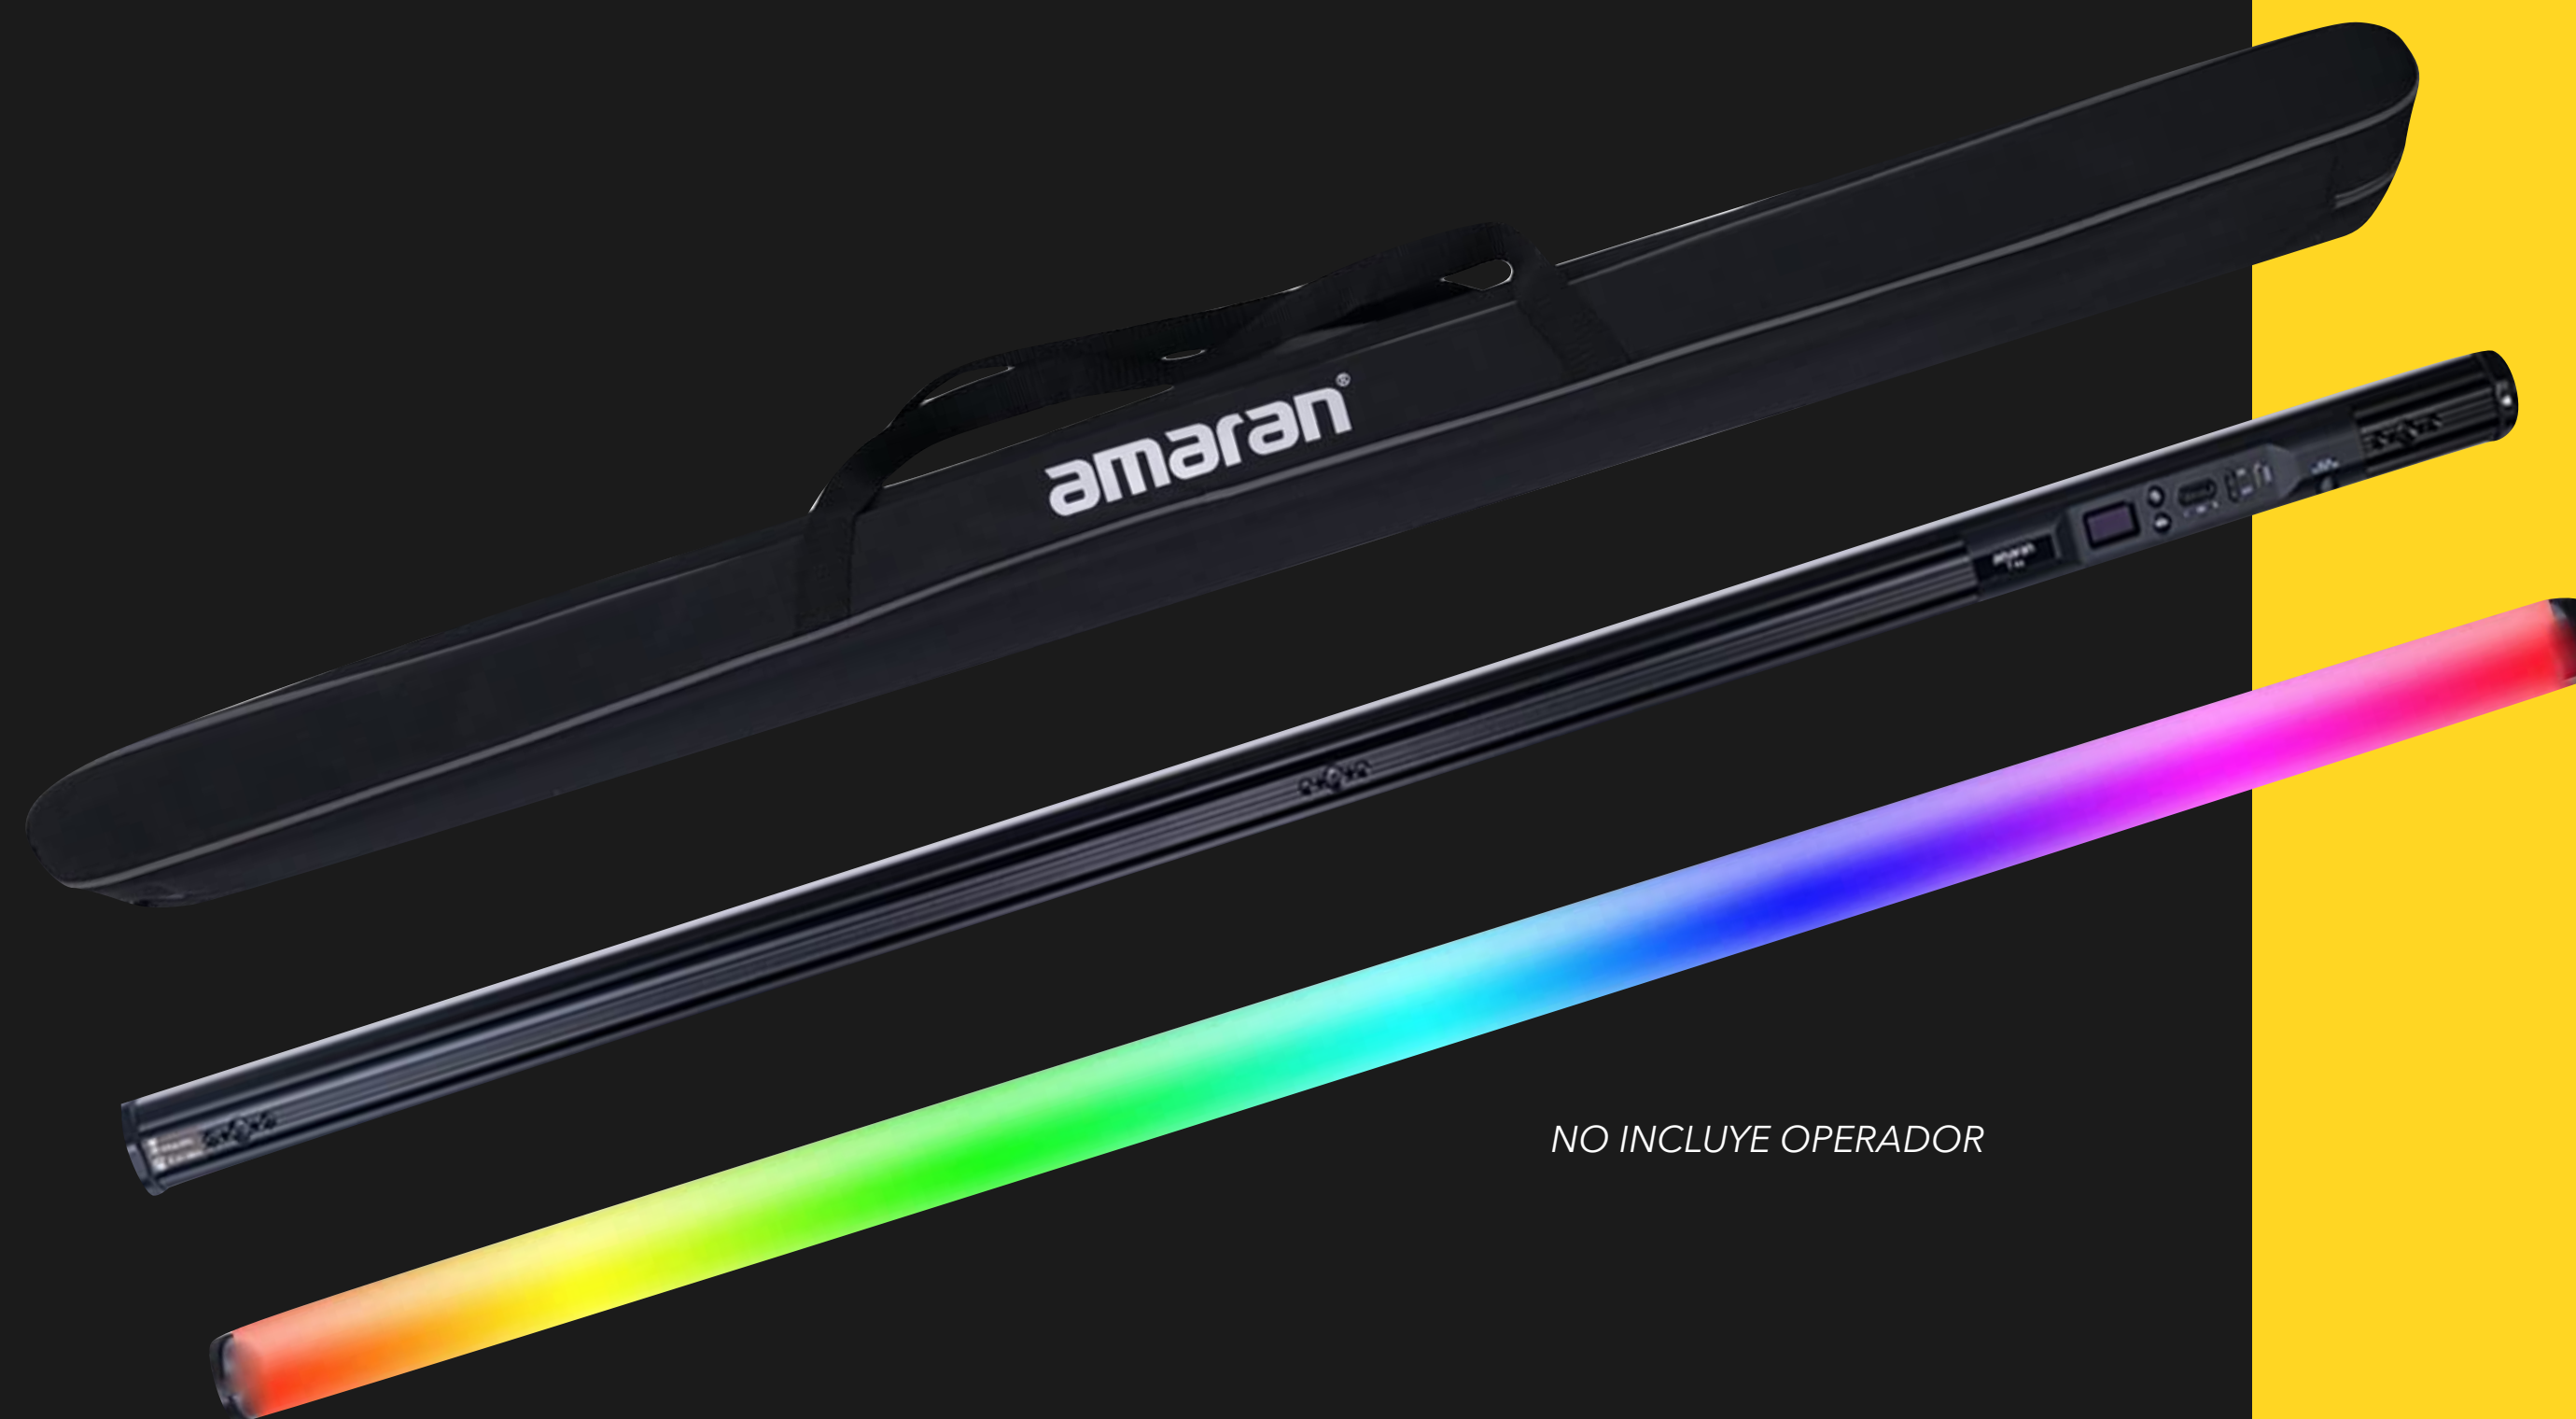

15 FX incorporados

Mango de batería recargable incorporado

Riel NATO, montaje de 1/4"-20 y 3/8"-16

Funciona con cable USB-C a DMX opcional

\$300_{MXN}

NO INCLUYE OPERADOR

Amaran T2C (RGB Led Tube)

Para entusiastas de la fotografía y el video